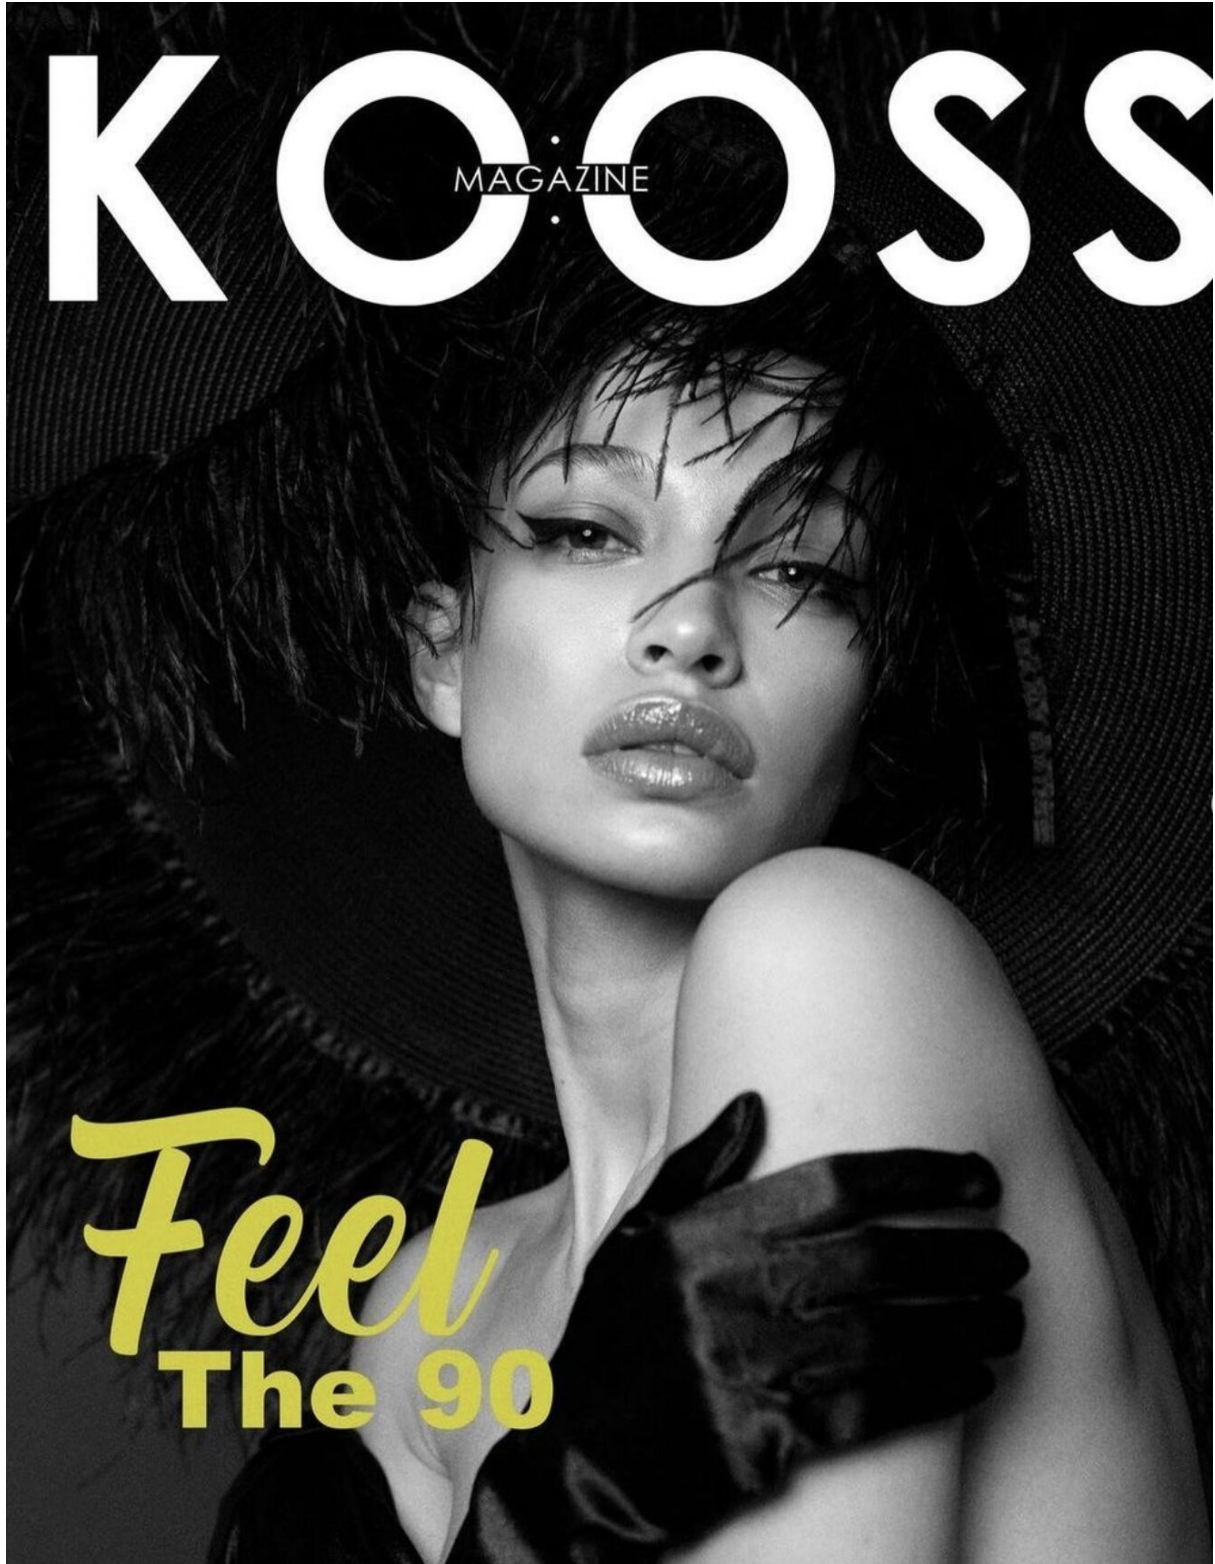

SABRINA SANCLER

height 5'7.5 · bust 34" · cup B · waist 24" · hips 35" · dress 36 EU/6 US/8 UK
shoes size 38 EU/7 US/5 UK · hair brown · eyes brown