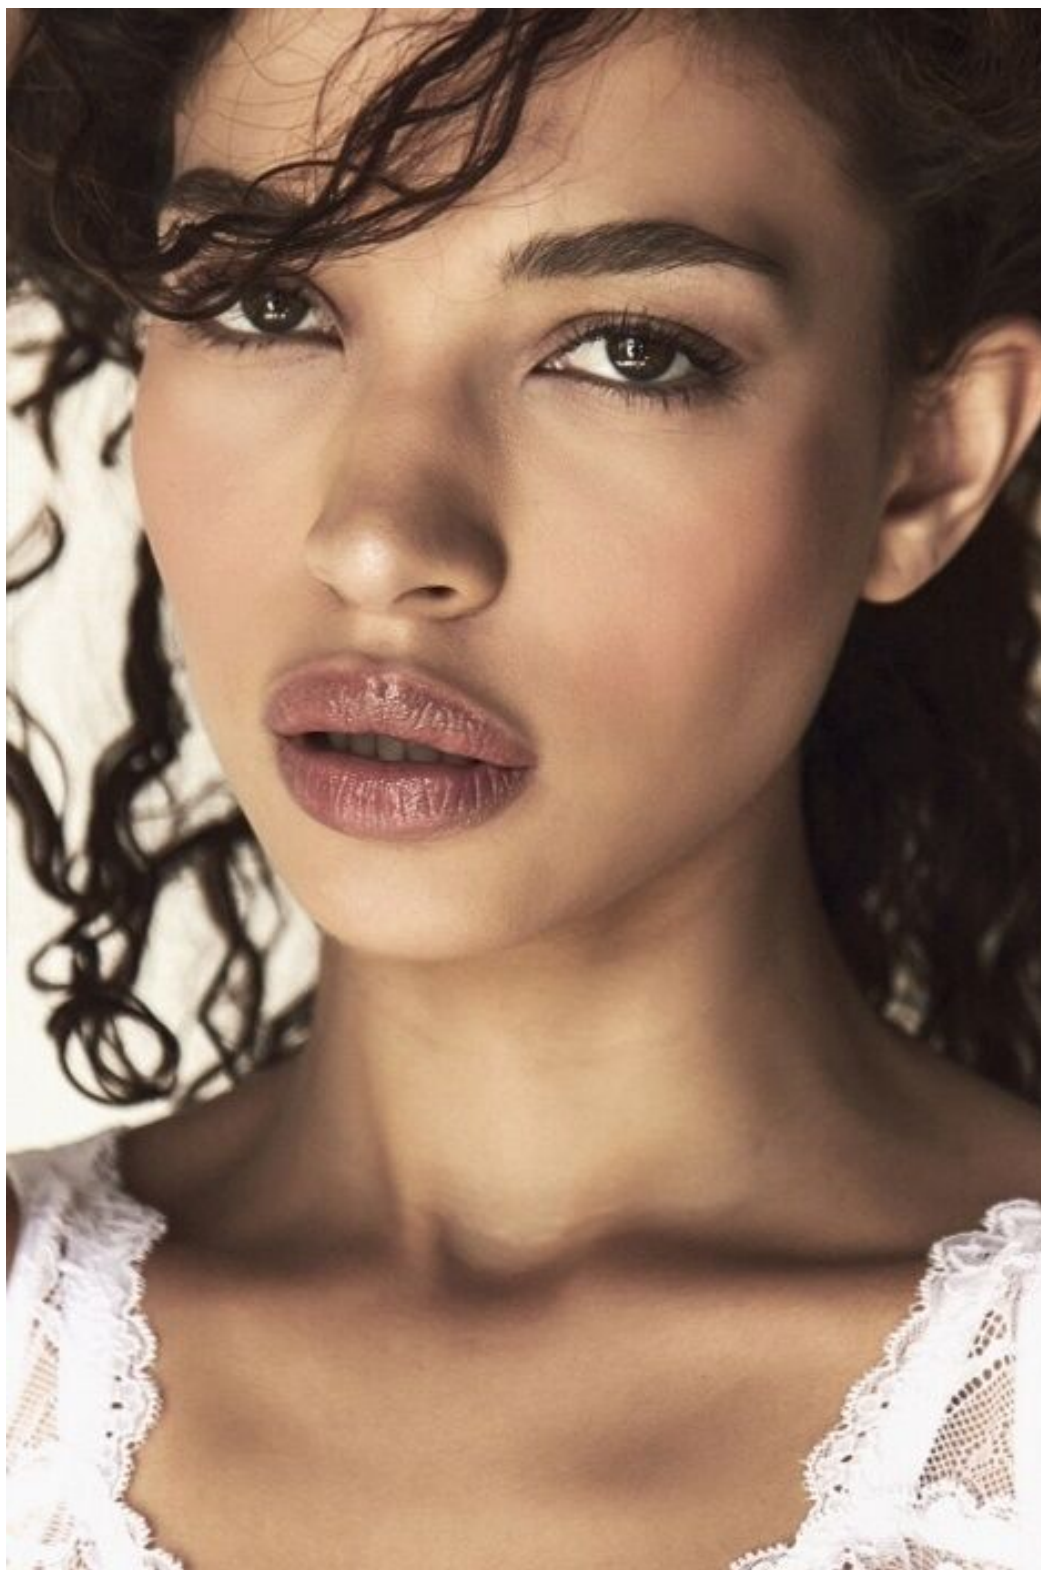

SABRINA SANCLER

height 5'7.5 · bust 34" · cup B · waist 24" · hips 35" · dress 36 EU/6 US/8 UK

shoes size 38 EU/7 US/5 UK · hair brown · eyes brown